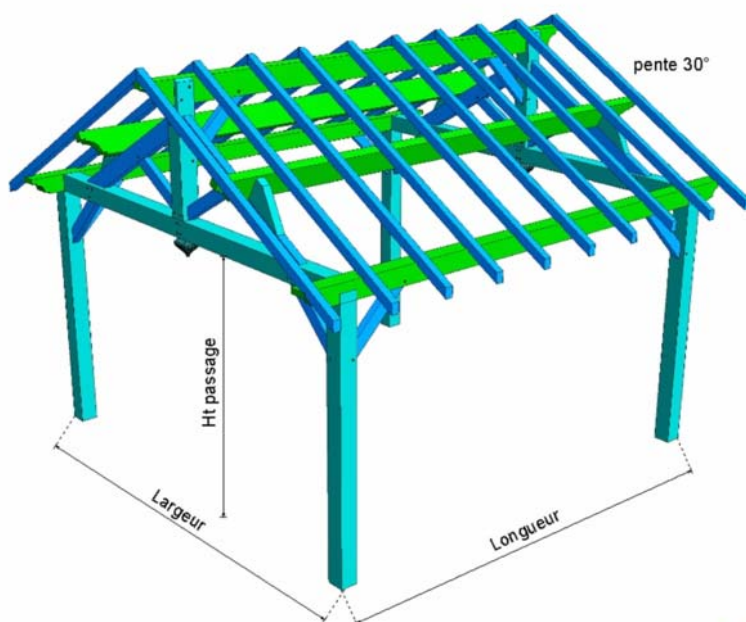

Exemples de réalisations pour aménagement de jardin

51, rue de Doullens 80600 OCCOCHES

Tel : 03 22 77 73 22

Fax : 03 22 77 73 23

MODELE : PALATIN

Seul ou accolé à une construction
Toiture 2 pentes avec 4 ou 6 poteaux

Suggestion de présentation

MODELE : KIOSQUE carré

Toiture 4 pentes
Possibilité de garde corps

MODELE : APPENTIS

Accolé à une construction
Toiture monopente

Suggestion de présentation