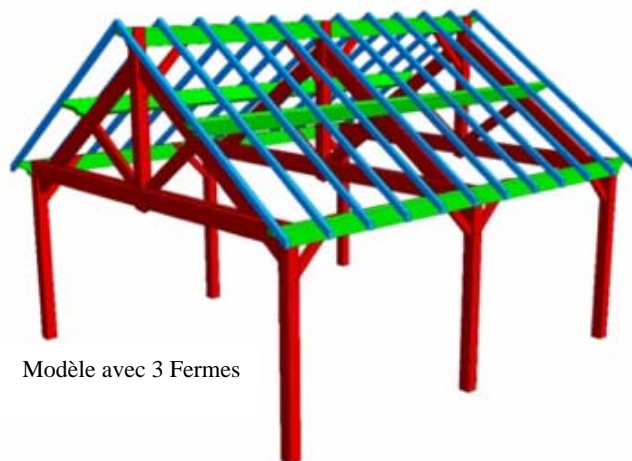

Exemples de réalisations pour aménagement de jardin

51, rue de Doullens 80600 OCCOCHES

Tel : 03 22 77 73 22

Fax : 03 22 77 73 23

MODELE : PALATIN

Seul ou accolé à une construction
Toiture 2 pentes avec 4 ou 6 poteaux

Suggestion de présentation

MODELE : KIOSQUE carré

Toiture 4 pentes
Possibilité de garde corps

MODELE : APPENTIS

Accolé à une construction
Toiture monopente

Suggestion de présentation