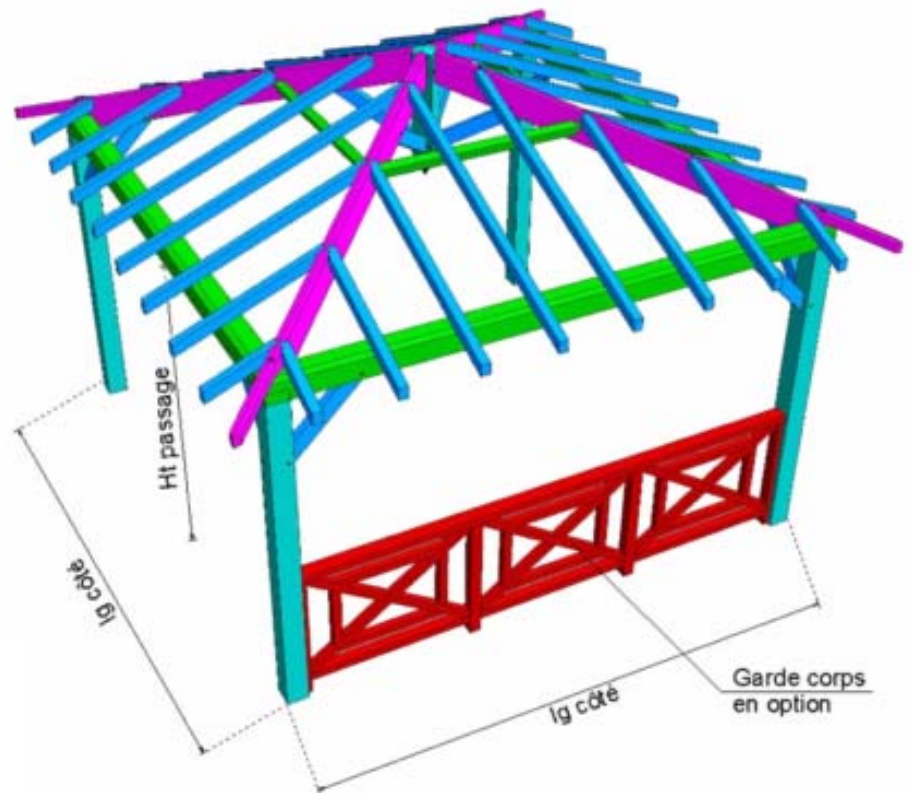

Exemples de réalisations pour aménagement de jardin

51, rue de Doullens 80600 OCCOCHES

Tel : 03 22 77 73 22

Fax : 03 22 77 73 23

MODELE : PALATIN

Seul ou accolé à une construction
Toiture 2 pentes avec 4 ou 6 poteaux

Suggestion de présentation

MODELE : KIOSQUE carré

Toiture 4 pentes
Possibilité de garde corps

MODELE : APPENTIS

Accolé à une construction
Toiture monopente

Suggestion de présentation